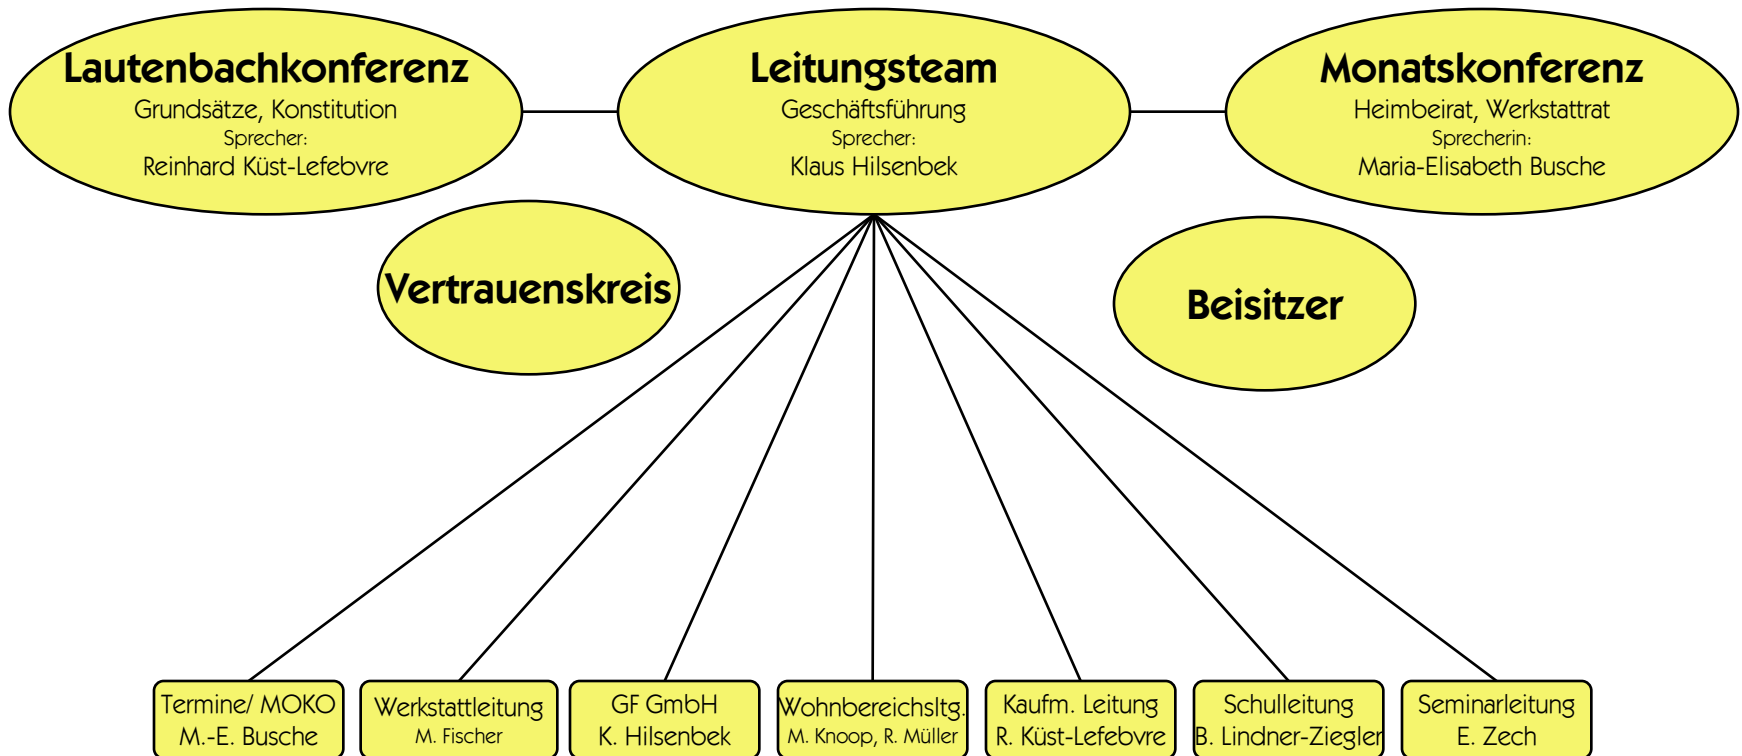

Prokuristen: Reinhard Küst-Lefebvre, Rebecca Müller (Lautenbach);

Thomas Hess, Holger Wilms (Tennental)

Stiftung Lautenbach

Kuratorium: Jürgen Kaltenbrunner (Vorsitzender), David Gravenhorst, Barbara Koch, Peter Knoll, Reinhard Küst-Lefebvre

Vorstand: Werner Knoop (Vorsitzender), Wolfgang Beger, Folkert Wilken

Organisationsschema Dorfgemeinschaft Lautenbach

Lautenbachkonferenz: Konstituierende Leitung der Dorfgemeinschaft
Lautenbach

Ansprechpartner: Reinhard Küst-Lefebvre, stellv. Freia Adam

Leitungsteam: Organisierende, ausführende Leitung der Dorfgemeinschaft

Ansprechpartner: Klaus Hilsenbek, stellv. Reinhard Küst-Lefebvre

Beisitzer: Beraten den geschäftsführenden Vorstand und bilden zusammen mit ihm den Gesamtvorstand

Verantwortungsbereiche wie im Organigramm:

Den Verantwortungsbereichen sind alle weiteren Arbeitsgruppen und Konferenzen zugeordnet

Lebens- und
Arbeitsgemeinschaft

Lautenbach