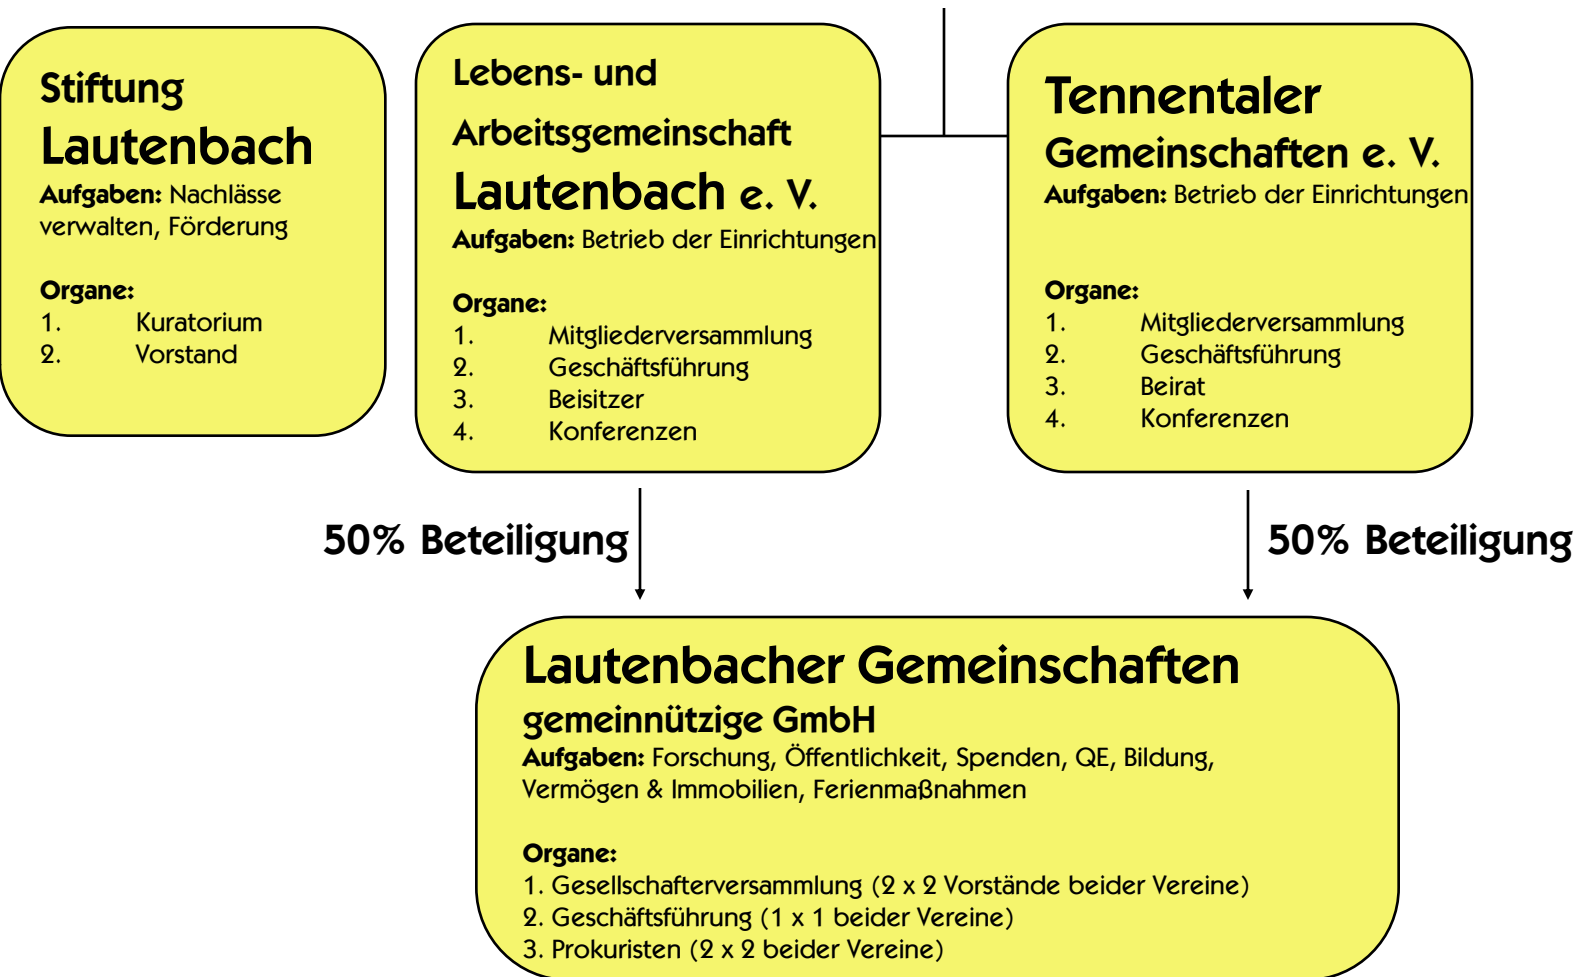

Organisationsschema der Lautenbacher Gemeinschaften

Stand 14.6.2010, RK

Schutz und Entwicklung des Impulses
CI, Logo, Qualitätsabstimmung, Wirtschaftsverbund

Lebens- und Arbeitsgemeinschaft Lautenbach e.V.:

Mitgliederversammlung: Derzeit 68 Mitglieder

Vereinsvorstände: Freia Adam, Maria-Elisabeth Busche, Curt Peter Knoll, Marie-Luise Knoop, Reinhard Küst-Lefebvre, Beatrix Lindner-Ziegler

Besondere Vertreter nach § 30 BGB: Rebecca Müller, Wohnbereich; Meik Fischer, Werkstattbereich; Antje Klockenbring, Sonderschule; Elke Zech, HEP- Ausbildung

Verantwortungsbereiche wie im Organigramm:

Den Verantwortungsbereichen sind alle weiteren Arbeitsgruppen und Konferenzen zugeordnet

Lebens- und
Arbeitsgemeinschaft

Lautenbach