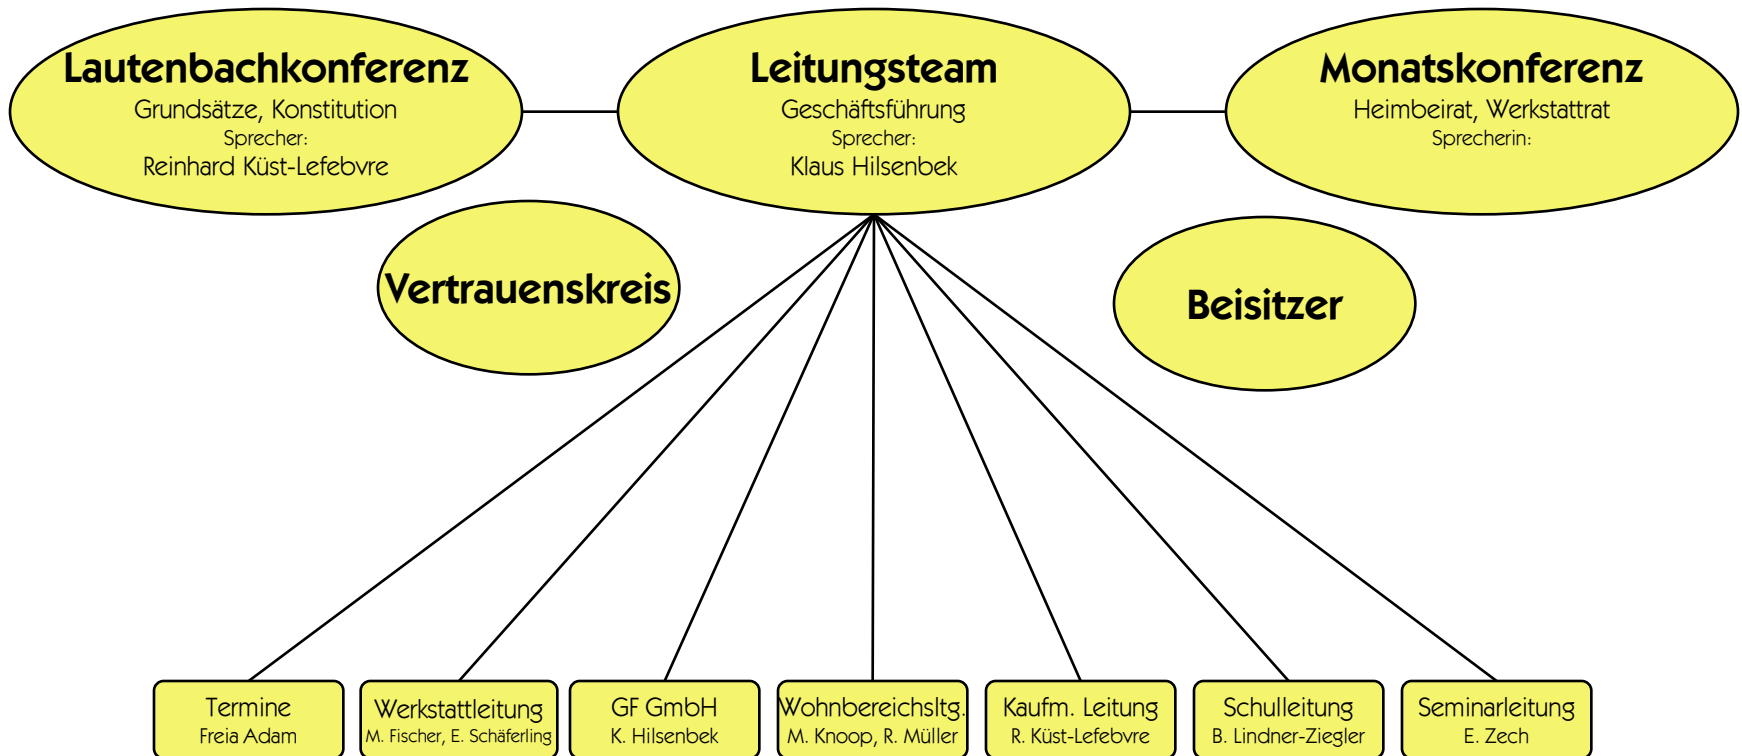

## Lautenbacher Gemeinschaften gGmbH

**Gesellschafterversammlung:** 2 x 2 Vorstände beider Vereine

**Geschäftsführung:** Klaus Hilsenbek (Lautenbach), Otto Kleiner (Tennental)

**Prokuristen:** Reinhard Küst-Lefebvre, Rebecca Müller (Lautenbach);

# Organisationsschema Dorfgemeinschaft Lautenbach

**Lautenbachkonferenz:** Konstituierende Leitung der Dorfgemeinschaft  
Lautenbach

Ansprechpartner: Reinhard Küst-Lefebvre, stellv. Freia Adam

**Leitungsteam:** Organisierende, ausführende Leitung der Dorfgemeinschaft

**Verantwortungsbereiche wie im Organigramm:**

Den Verantwortungsbereichen sind alle weiteren Arbeitsgruppen und Konferenzen zugeordnet

Lebens- und  
Arbeitsgemeinschaft

Lautenbach