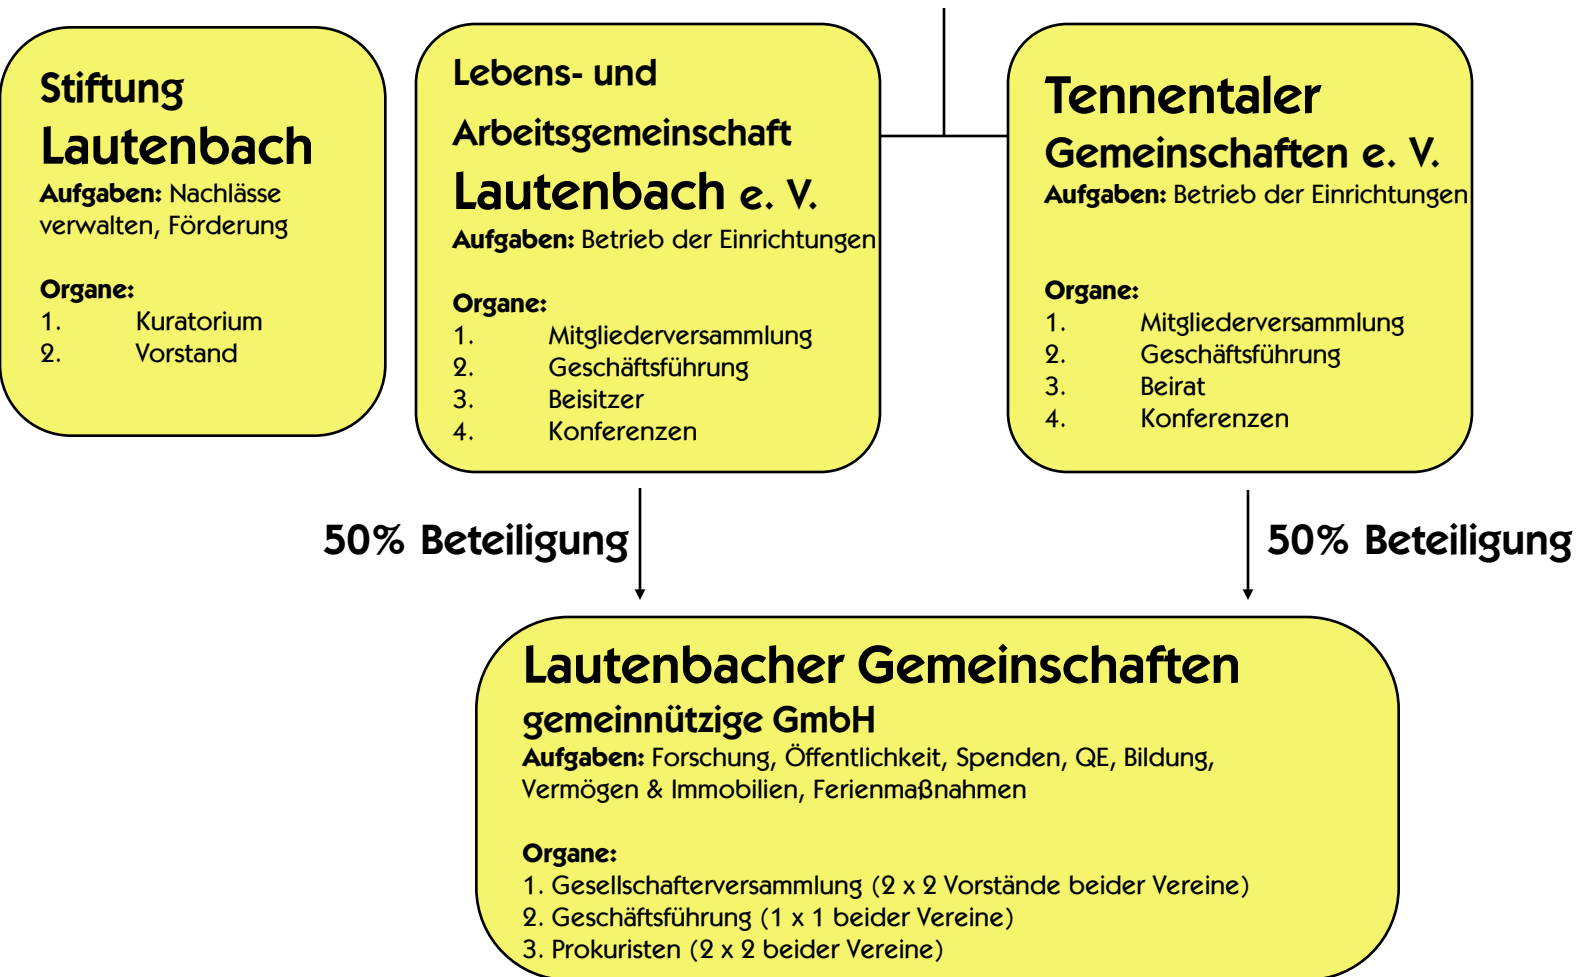

# Organisationsschema der Lautenbacher Gemeinschaften

Stand 27.2.12, RK

Schutz und Entwicklung des Impulses  
CI, Logo, Qualitätsabstimmung, Wirtschaftsverbund

## Lebens- und Arbeitsgemeinschaft Lautenbach e.V.:

**Mitgliederversammlung:** Derzeit 67 Mitglieder

**Vereinsvorstände:** Freia Adam, Meik Fischer, Curt Peter Knoll, Marie-Luise Knoop, Reinhard Küst-Lefebvre, Beatrix Lindner-Ziegler, Rebecca Müller

# Organisationsschema Dorfgemeinschaft Lautenbach

**Lautenbachkonferenz:** Konstituierende Leitung der Dorfgemeinschaft  
Lautenbach

Ansprechpartner: Reinhard Küst-Lefebvre, stellv. Freia Adam

**Leitungsteam:** Organisierende, ausführende Leitung der Dorfgemeinschaft

**Verantwortungsbereiche wie im Organigramm:**

Den Verantwortungsbereichen sind alle weiteren Arbeitsgruppen und Konferenzen zugeordnet

Lebens- und  
Arbeitsgemeinschaft

Lautenbach